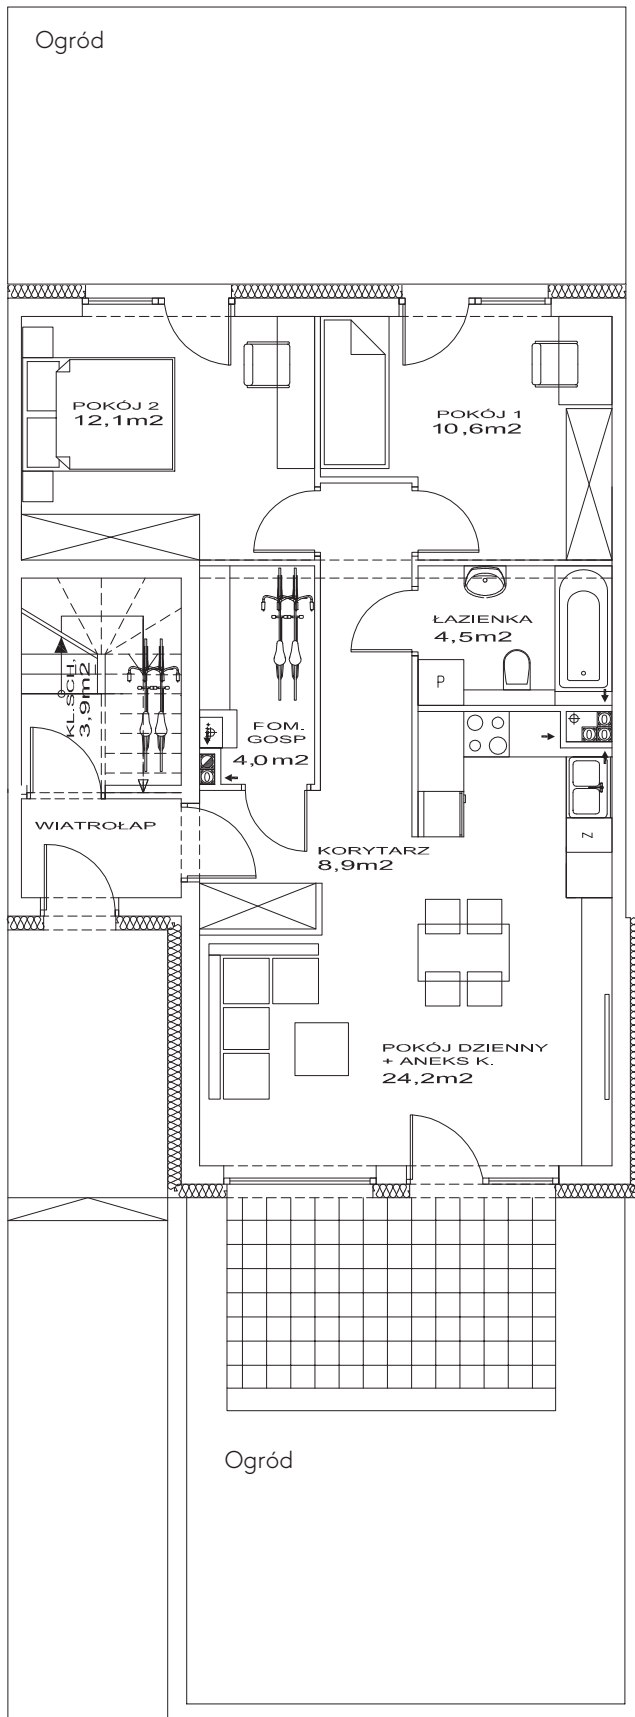

64,48 m²

Mieszkanie
jednopiętrowe.

Powierzchnia całkowita: 64,48 m²

Liczba pokoi: 3

Ogród frontowy: 38 m²

Ogród tylny: 266 m²

Zestawienie
pomieszczeń:

1. Korytarz — 8,90 m²
2. Pokój dzienny / a.kuch. — 24,22 m²
3. Łazienka — 4,54 m²
4. Pom.gosp. + kotłownia — 4,06 m²
5. Pokój — 10,65 m²
6. Pokój — 12,11 m²

Niniejsza broszura nie stanowi oferty w rozumieniu przepisów Kodeksu Cywilnego. Podane na karcie wymiary, powierzchnie pomieszczeń oraz umeblowanie i zagospodarowanie terenu mają charakter projektowy.