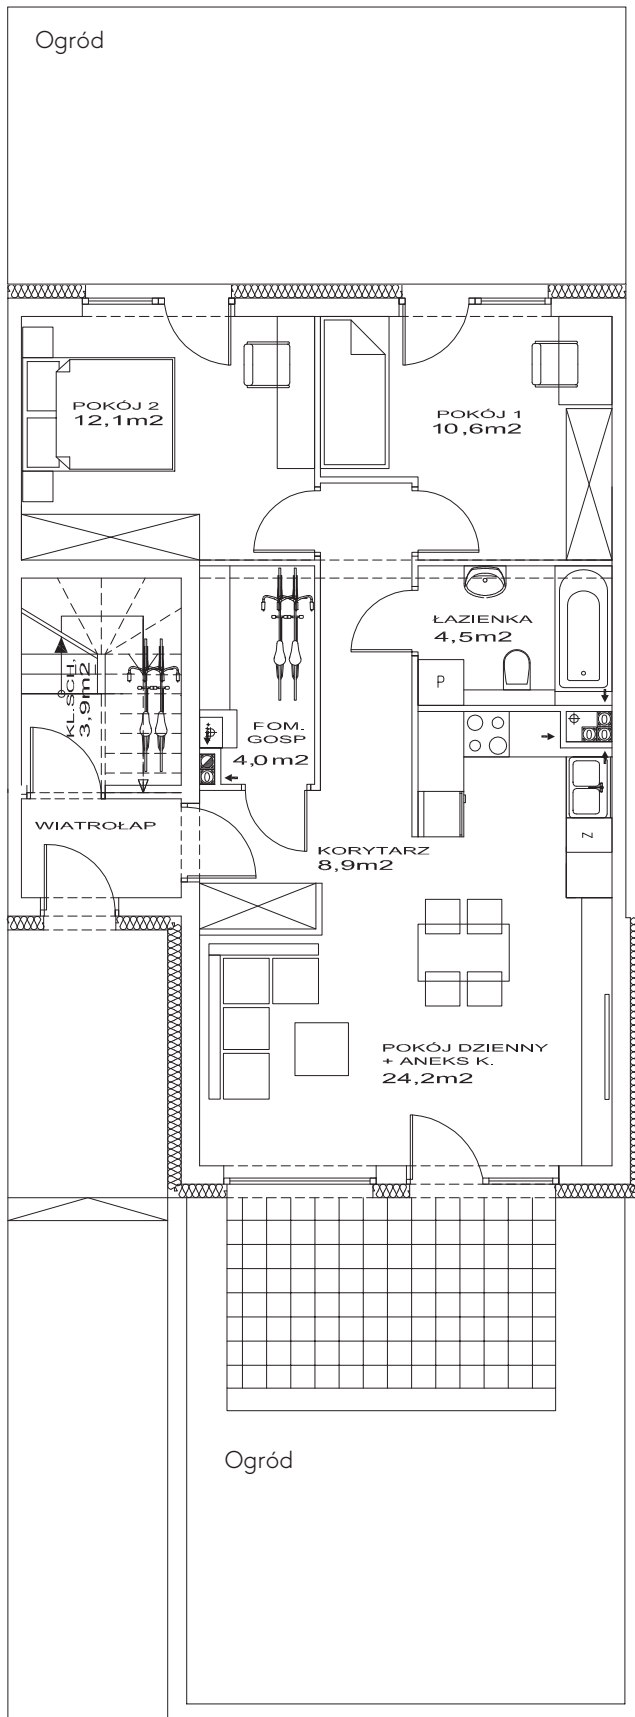

64,48 m²

Mieszkanie jednopiętrowe.

Powierzchnia całkowita: 64,48 m²

Liczba pokoi: 3

Ogród frontowy: 38 m²

Ogród tylny: 33 m²

Zestawienie pomieszczeń:

1. Korytarz — 8,90 m²
2. Pokój dzienny / a.kuch. — 24,22 m²
3. Łazienka — 4,54 m²
4. Pom.gosp. + kotłownia — 4,06 m²
5. Pokój — 10,65 m²
6. Pokój — 12,11 m²

Niniejsza broszura nie stanowi oferty w rozumieniu przepisów Kodeksu Cywilnego. Podane na karcie wymiary, powierzchnie pomieszczeń oraz umeblowanie i zagospodarowanie terenu mają charakter projektowy.