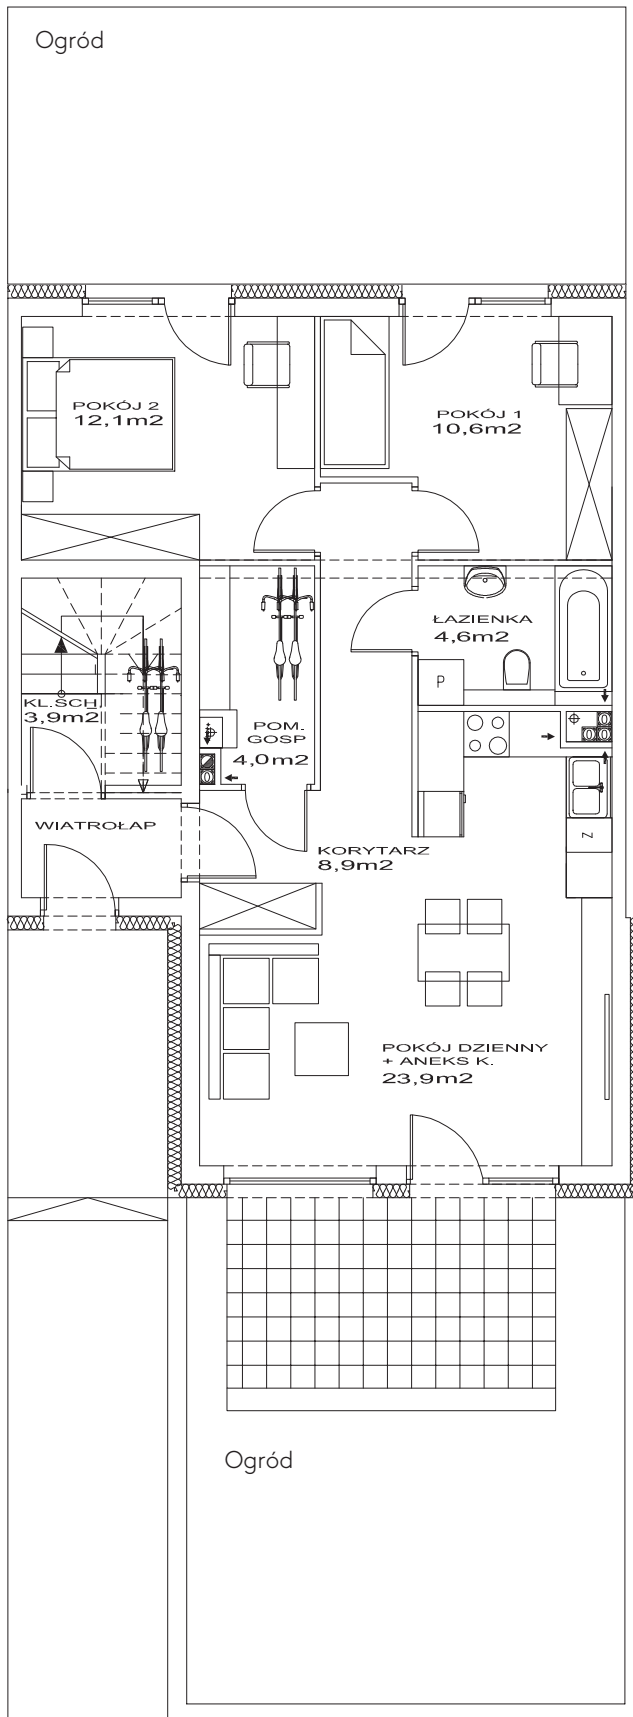

64,21 m²

Mieszkanie jednopoziomowe.

Powierzchnia całkowita: 64,21 m²

Liczba pokoi: 3

Ogród frontowy: 38 m²

Ogród tylny: 33 m²

Zestawienie pomieszczeń:

1. Korytarz — 8,90 m²
2. Pokój dzienny / a.kuch. — 23,91 m²
3. Łazienka — 4,60 m²
4. Pom.gosp. + kotłownia — 4,04 m²
5. Pokój — 10,65 m²
6. Pokój — 12,11 m²

Niniejsza broszura nie stanowi oferty w rozumieniu przepisów Kodeksu Cywilnego. Podane na karcie wymiary, powierzchnie pomieszczeń oraz umeblowanie i zagospodarowanie terenu mają charakter projektowy.