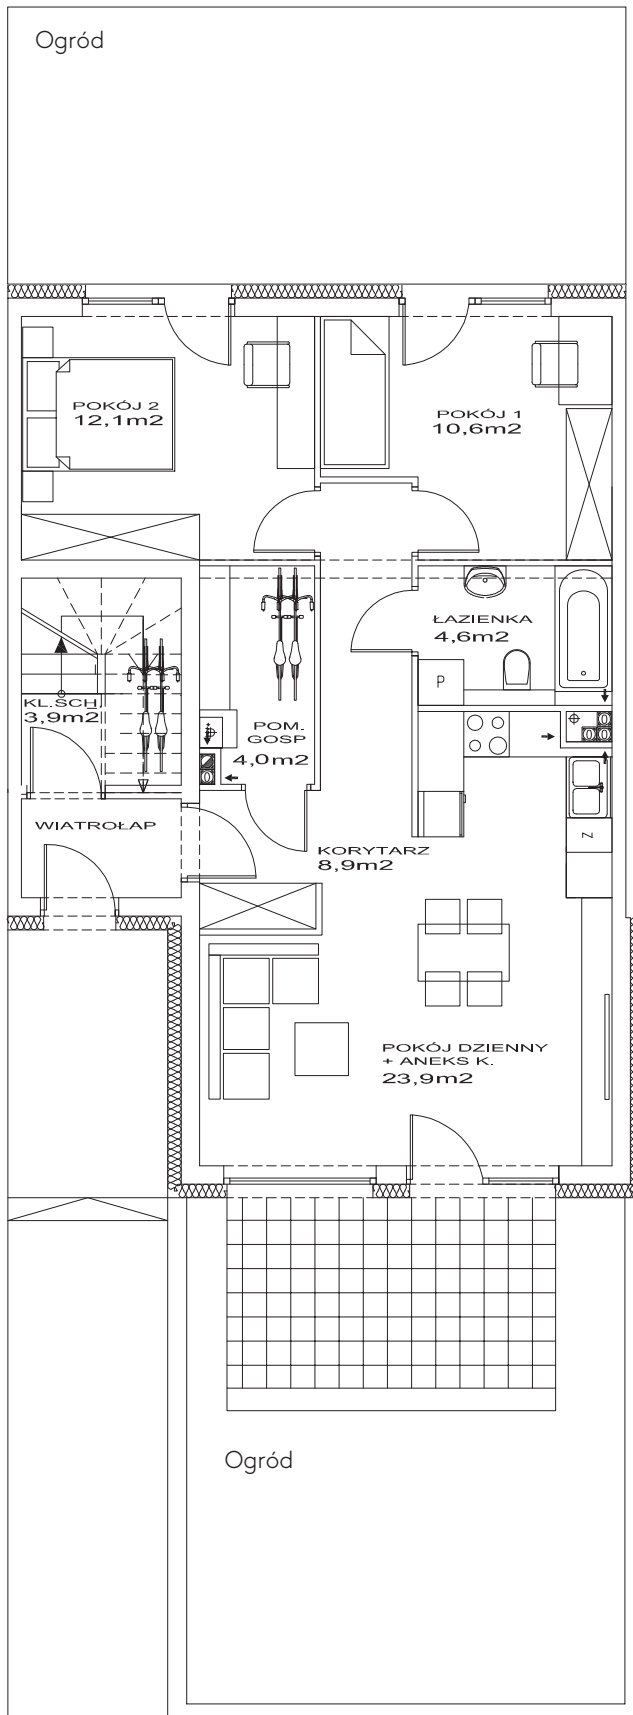

# 64,21 m<sup>2</sup>

### Mieszkanie jednopoziomowe.

Powierzchnia całkowita: 64,21 m<sup>2</sup>

Liczba pokoi: 3

Ogród frontowy: 38 m<sup>2</sup>

Ogród tylny: 123 m<sup>2</sup>

### Zestawienie pomieszczeń:

1. Korytarz — 8,90 m<sup>2</sup>
2. Pokój dzienny / a.kuch. — 23,91 m<sup>2</sup>
3. Łazienka — 4,60 m<sup>2</sup>
4. Pom.gosp. + kotłownia — 4,04 m<sup>2</sup>
5. Pokój — 10,65 m<sup>2</sup>
6. Pokój — 12,11 m<sup>2</sup>

Niniejsza broszura nie stanowi oferty w rozumieniu przepisów Kodeksu Cywilnego. Podane na karcie wymiary, powierzchnie pomieszczeń oraz umeblowanie i zagospodarowanie terenu mają charakter projektowy.